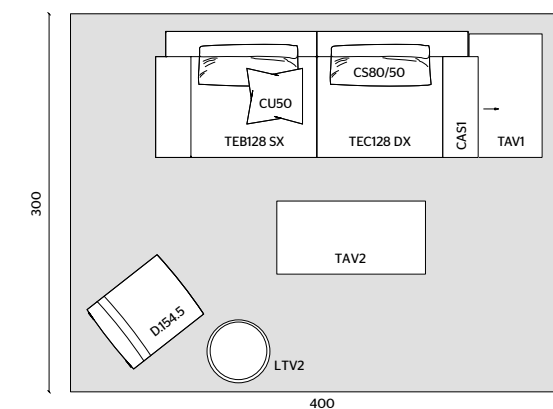

VIBRAZIONI

CARPET

TAVI03 400 X 300
ICE COLOUR