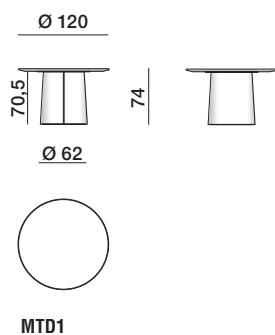

MPG5

Lazy Susan $\varnothing 120$ sp 4
per tavolo dining $\varnothing 200$

MPG6

Lazy Susan $\varnothing 170$ sp 4
per tavolo dining $\varnothing 250$

MPG7

DIMENSIONI

tavoli dining ovali

tavoli lounge rotondi H 64

tavolo lounge rotondo H 74

DIMENSIONI

tavoli dining ovali con doppia base

MT03

tavoli dining ovali con doppia base

MT04

tavoli dining ovali con doppia base

MT05