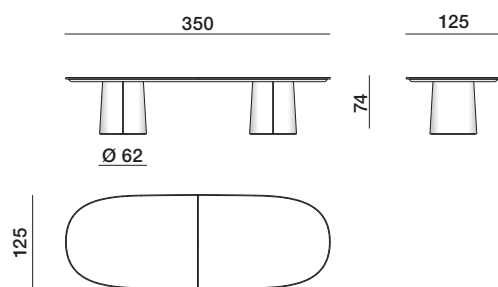

MPG5

Lazy Susan $\varnothing 120$ sp 4
per tavolo dining $\varnothing 200$

MPG6

Lazy Susan $\varnothing 170$ sp 4
per tavolo dining $\varnothing 250$

MPG7

DIMENSIONI

tavoli dining ovali

tavoli lounge rotondi H 64

tavolo lounge rotondo H 74

DIMENSIONI

tavoli dining ovali con doppia base

MT03

tavoli dining ovali con doppia base

MT04

tavoli dining ovali con doppia base

MT05