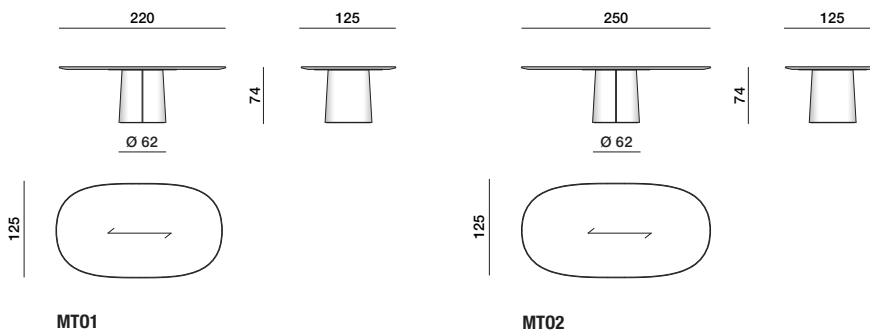

MPG5

Lazy Susan $\varnothing 120$ sp 4
per tavolo dining $\varnothing 200$

MPG6

Lazy Susan $\varnothing 170$ sp 4
per tavolo dining $\varnothing 250$

MPG7

DIMENSIONI

tavoli dining ovali

tavoli lounge rotondi H 64

tavolo lounge rotondo H 74

DIMENSIONI

tavoli dining ovali con doppia base

MT03

tavoli dining ovali con doppia base

MT04

tavoli dining ovali con doppia base

MT05