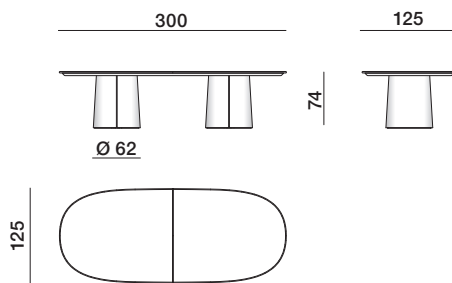

tavoli dining rotondi

tavoli dining rotondi

Lazy Susan $\varnothing 80$ sp 4
per tavoli dining $\varnothing 160 / \varnothing 180$

MPG3

Lazy Susan $\varnothing 100$ sp 4
per tavolo dining $\varnothing 180$

MPG5

Lazy Susan $\varnothing 120$ sp 4
per tavolo dining $\varnothing 200$

MPG6

Lazy Susan $\varnothing 170$ sp 4
per tavolo dining $\varnothing 250$

MPG7

DIMENSIONI

tavoli dining ovali

tavoli lounge rotondi H 64

tavolo lounge rotondo H 74

DIMENSIONI

tavoli dining ovali con doppia base

MT03

tavoli dining ovali con doppia base

MT04

tavoli dining ovali con doppia base

MT05