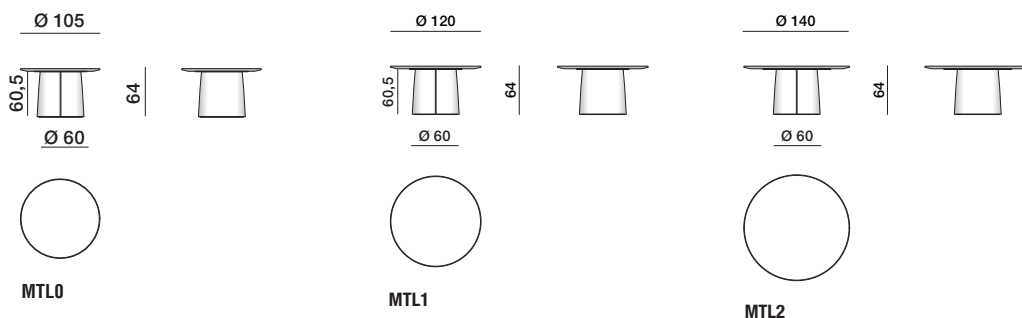

MPG5

Lazy Susan $\varnothing 120$ sp 4
per tavolo dining $\varnothing 200$

MPG6

Lazy Susan $\varnothing 170$ sp 4
per tavolo dining $\varnothing 250$

MPG7

DIMENSIONI

tavoli dining ovali

tavoli lounge rotondi H 64

tavolo lounge rotondo H 74

DIMENSIONI

tavoli dining ovali con doppia base

MT03

tavoli dining ovali con doppia base

MT04

tavoli dining ovali con doppia base

MT05