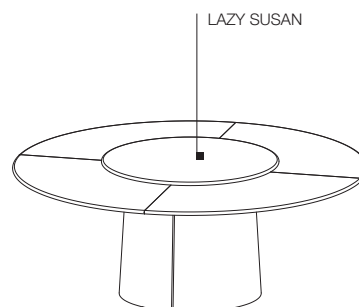

BASAMENTO LACCATO/BRUNITO

Struttura interna metallica con contrappesi (ove necessario) in acciaio. Guscio esterno curvato realizzato in stampo, in poliuretano rigido verniciato nei colori della gamma Molteni&C.

Per tavoli lounge, Ø 200 e 250, guscio esterno curvato, realizzato in stampo in fibra a media densità, verniciato.

BASAMENTO ACCIAIO LUCIDO

Struttura interna metallica con contrappesi (ove necessario) in acciaio. Guscio curvato, realizzato in stampo, in poliuretano rigido rivestito con fogli in acciaio lucido. Per tavoli lounge, Ø 200 e 250, guscio curvato, realizzato in stampo in fibra a media densità rivestito con fogli in acciaio lucido.

PIANO ESSENZA O LACCATO

Pannello di fibra a media densità rivestito con tranciato di legno o verniciato nei colori della gamma Molteni&C.

PIANO IN MARMO

In marmo con trattamento superficiale opaco o lucido.

Supporto in pannello di particelle di legno nobilitato nero oppure in pannello pannello in fibra a media densità verniciato antracite. Per il Ø 250 il supporto del piano è un telaio in acciaio saldato e verniciato nero.

LAZY SUSAN IN MARMO

In marmo con trattamento superficiale opaco o lucido. Meccanismo girevole in alluminio anodizzato con particolari in diversi materiali.