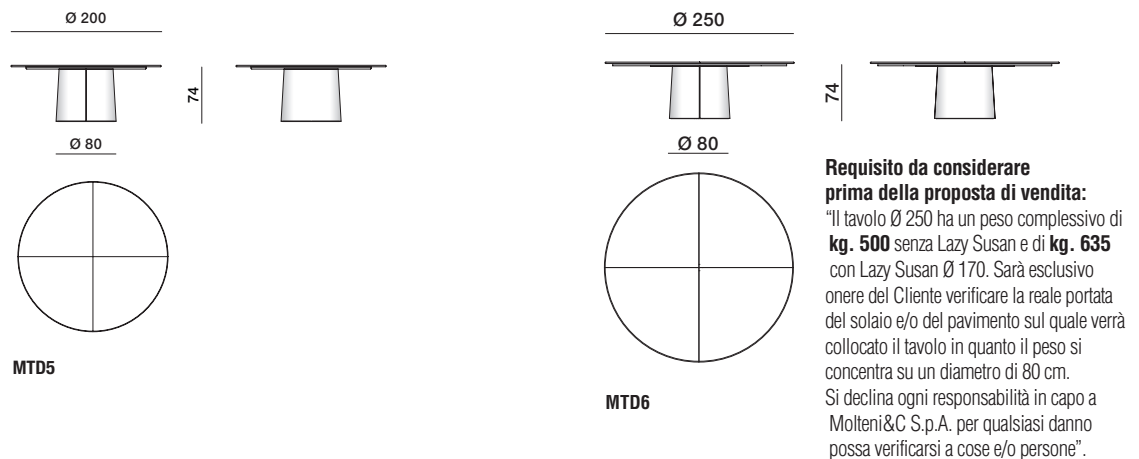

tavoli dining rotondi

Lazy Susan $\varnothing 80$ sp 4
per tavoli dining $\varnothing 160 / \varnothing 180$

Lazy Susan $\varnothing 100$ sp 4
per tavolo dining $\varnothing 180$

Lazy Susan $\varnothing 120$ sp 4
per tavolo dining $\varnothing 200$

Lazy Susan $\varnothing 170$ sp 4
per tavolo dining $\varnothing 250$