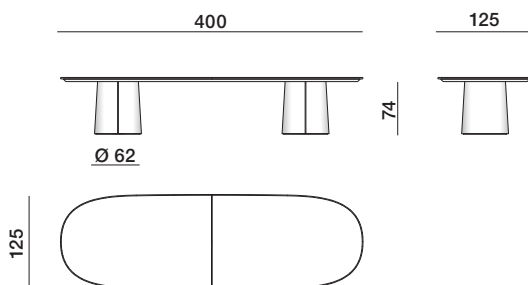

tavolo lounge rotondo H 74

DIMENSIONI

tavoli dining ovali con doppia base

MT03

tavoli dining ovali con doppia base

MT04

tavoli dining ovali con doppia base

MT05