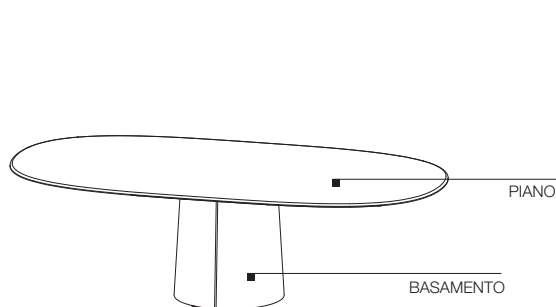

BASAMENTO LACCATO/BRUNITO

Struttura interna metallica con contrappesi (ove necessario) in acciaio. Guscio esterno curvato realizzato in stampo, in poliuretano rigido verniciato nei colori della gamma Molteni&C.

Per tavoli lounge, Ø 200 e 250, guscio esterno curvato, realizzato in stampo in fibra a media densità, verniciato.

BASAMENTO ACCIAIO LUCIDO

Struttura interna metallica con contrappesi (ove necessario) in acciaio. Guscio curvato, realizzato in stampo, in poliuretano rigido rivestito con fogli in acciaio lucido. Per tavoli lounge, Ø 200 e 250, guscio curvato, realizzato in stampo in fibra a media densità rivestito con fogli in acciaio lucido.

PIANO ESSENZA O LACCATO

Pannello di fibra a media densità rivestito con tranciato di legno o verniciato nei colori della gamma Molteni&C.

PIANO IN MARMO

In marmo con trattamento superficiale opaco o lucido.

Supporto in pannello di particelle di legno nobilitato nero oppure in pannello pannello in fibra a media densità verniciato antracite. Per il Ø 250 il supporto del piano è un telaio in acciaio saldato e verniciato nero.

LAZY SUSAN IN MARMO

In marmo con trattamento superficiale opaco o lucido. Meccanismo girevole in alluminio anodizzato con particolari in diversi materiali.