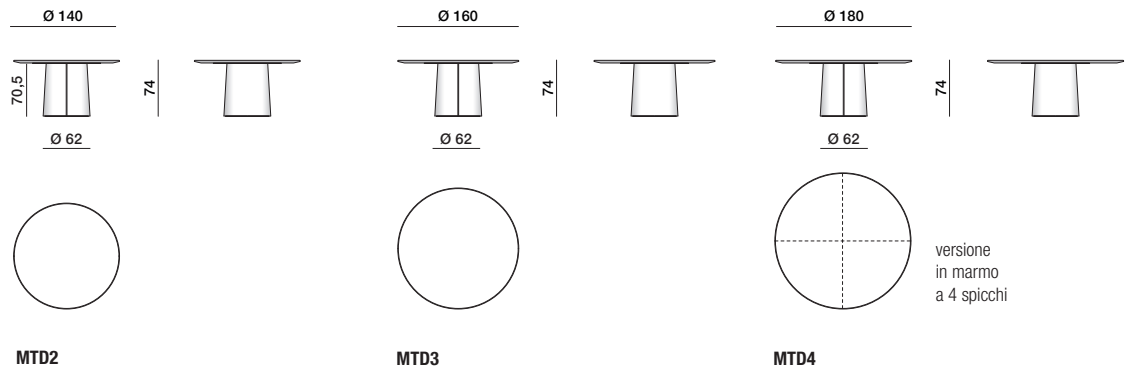

DIMENSIONI

Avvertenze

Non sono possibili riduzioni di alcun genere o modifiche alle tipologie.

tavoli dining rotondi