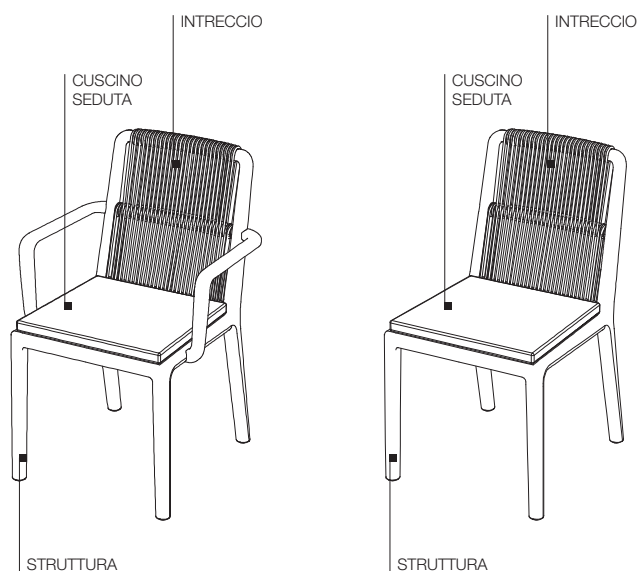

INFORMAZIONI TECNICHE

RIVESTIMENTI

tessuto in categorie limitate

STRUTTURA

massello di teak in finitura naturale, puntali d'appoggio in materiale plastico

CUSCINI SEDUTA

inserto di poliuretano sagomato, fodera in fibra poliestere idrorepellente, 100% riciclabile

INTRECCIO

100% polipropilene

COVER IDROREPELENTE

poliestere 100%

Molteni&C | OUTDOOR

2—

3

SCHEDA TECNICA

REGISTERED
DESIGN

II.2024

DIMENSIONI

Avvertenze

► Non sono possibili riduzioni di alcun genere e variazioni alle finiture.

Sedia con braccioli

CSD2

cover idrorepellente XCSD2