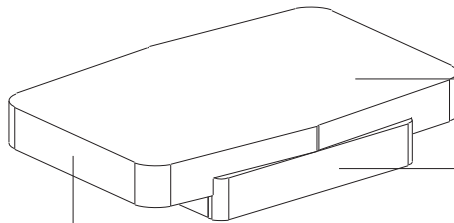

VERSIONE CON CORNICE ACCIAIO LUCIDO E PIANO PIETRA

Cornice:
acciaio lucido

Piano pietra:

Marmi (Cat. M1)

bianco carrara
nero marquina
silver wave
verde alpi

Marmi (Cat. M5)

rosso lepanto
calacatta
maldive white

Marmo (Cat. M7)

breccia capraia

Quarzite

avocadus green

INFORMAZIONI TECNICHE

VERSIONE CON PIANO LACCATO LUCIDO

BASAMENTO

Pannello di fibra a media densità rivestito con tranciato di legno Rovere (Quercus).

PIANO SUPERIORE

Poliuretano rigido da stampo verniciato laccato lucido.

PIEDINI

Materiale plastico con puntali antiscivolo.

VERSIONE CON CORNICE ACCIAIO LUCIDO E PIANO PIETRA

BASAMENTO

Pannello di fibra a media densità rivestito con tranciato di legno Rovere (Quercus).

PIANO SUPERIORE

Pietra o marmo con trattamento antimacchia idrorepellente.

CORNICE

Acciaio inox lucido.

SOTTOPIANO

Pannello di fibra a media densità nobilitato nero.

PIEDINI

Materiale plastico con puntali antiscivolo.