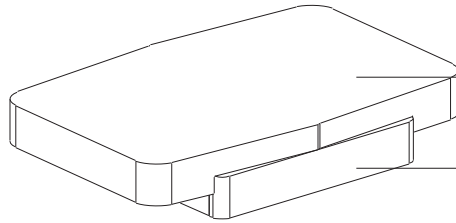

FINITURE

VERSIONE CON PIANO LACCATO LUCIDO

Piano laccato lucido:

forest green
dark blue gray
oz yellow
rosso borgogna
peltro
cappuccino
sabbia

Basamento

in essenza:
rovere caffè
rovere nero