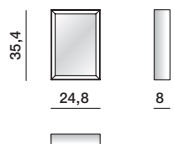

## DIMENSIONI

Molteni & C

3—  
3

libreria

D.357.1

cornice con specchio

D.950.1G

libreria

D.357.2

cornice con specchio

D.950.1F

SCHEDA  
TECNICA

REGISTERED  
DESIGN

IX.2023

moltenigroup.com

Dimensioni espresse in centimetri. L'azienda si riserva il diritto di apportare modifiche ai modelli senza preavviso. Le informazioni qui riportate sono basate sugli ultimi dati pubblicati a listino.