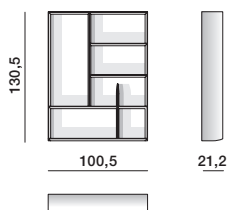

## DIMENSIONI

Molteni & C

3—  
3

libreria

D.357.1

cornice con specchio

D.950.1G

libreria

D.357.2

cornice con specchio

D.950.1F

SCHEDA  
TECNICA

REGISTERED  
DESIGN

IX.2023

moltenigroup.com

Dimensioni espresse in centimetri. L'azienda si riserva il diritto di apportare modifiche ai modelli senza preavviso. Le informazioni qui riportate sono basate sugli ultimi dati pubblicati a listino.