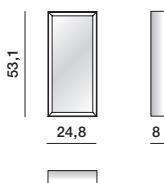

## DIMENSIONI

Molteni & C

3—  
3

libreria

D.357.1

cornice con specchio

D.950.1G

libreria

D.357.2

cornice con specchio

D.950.1F

SCHEDA  
TECNICA

REGISTERED  
DESIGN

IX.2023

moltenigroup.com

Dimensioni espresse in centimetri. L'azienda si riserva il diritto di apportare modifiche ai modelli senza preavviso. Le informazioni qui riportate sono basate sugli ultimi dati pubblicati a listino.