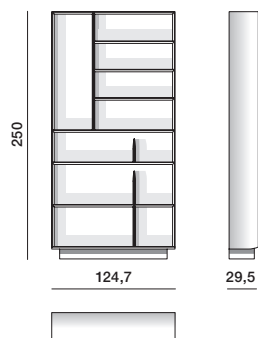

### PANNELLO FISSAGGIO A MURO

Pannello di fibra a media densità rivestito con nobilitazione melaminica. Liste in multistrato di pioppo. Verniciatura con acrilico bianco, a mano con pennello.

## SCHEDA TECNICA

REGISTERED  
DESIGN

IX.2023

D.357.1 - D.357.2  
LIBRERIE—  
GIO PONTI  
1956-57 / 2012

## DIMENSIONI

Molteni & C

3—  
3

libreria

D.357.1

cornice con specchio

D.950.1G

libreria

D.357.2

cornice con specchio

D.950.1F

SCHEDA  
TECNICA

REGISTERED  
DESIGN

IX.2023

moltenigroup.com

Dimensioni espresse in centimetri. L'azienda si riserva il diritto di apportare modifiche ai modelli senza preavviso. Le informazioni qui riportate sono basate sugli ultimi dati pubblicati a listino.