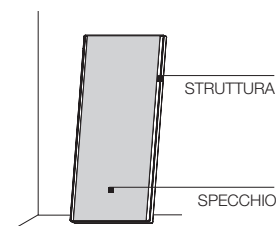

FINITURE

FINITURE PIANI VETRO

vetro colorato nei colori della gamma Molteni - vetro acidato colorato nei colori della gamma Molteni

FINITURE STRUTTURE METALLICHE

cromo nero - peltro

INFORMAZIONI TECNICHE

STRUTTURA TAVOLINI

In acciaio cromato o verniciato con piedini d'appoggio in materiale plastico antiscivolo.

PIANO VETRO

Cristallo temperato spessore 10 mm filo lucido, verniciato nei colori della gamma.

SPECCHIERA

Supporto composto da pannello di particelle di legno rivestito con nobilitazione melaminica verniciato nero. Specchio chiaro sp. 6 mm. Struttura in acciaio cromato con piedini d'appoggio in materiale plastico antiscivolo.

POUF

Struttura composta da telaio in legno massello di Abete (Picea abies) e multistrato, imbottito con poliuretano espanso a varie densità. Fodera in vellutino. Piedini regolabili in materiale plastico.

RIVESTIMENTO ESTERNO

(Vedi scheda allegata, specifica del rivestimento).

VERSIONE IN PELLE
NON SFODERABILE

Molteni & C

2—
3

TAVOLINI

PIANO VETRO

STRUTTURA

SPECCHIERA

STRUTTURA

SPECCHIO

POUF

SCHEDA TECNICA

REGISTERED
DESIGN

IX.2021