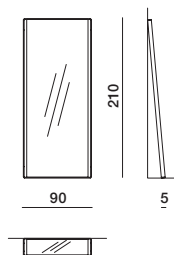

STRUTTURA

SPECCHIERA

STRUTTURA

SPECCHIO

POUF

SCHEDA TECNICA

REGISTERED
DESIGN

IX.2021

DIMENSIONI

Avvertenze

- La specchiera è predisposta per l'ancoraggio superiore a muro, l'ancoraggio è obbligatorio.
- Lo specchio è dotato di pellicola protettiva antinfortunistica.
- I pouf della serie Domino sono sfoderabili solo nella versione in tessuto.
Versione in pelle NON sfoderabile.

tavolini con piano in vetro sp 1

DTR1

DTR2

DTR3

specchiera telaio cromo lucido

SP1

poufs

DPF1