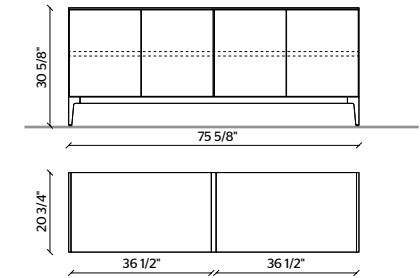

# 505 UP Sideboard

19

**STRUCTURE, DOORS**

EUCALYPTUS

**TOP**

CALACATTA GOLD MARBLE

**METAL BASE**

COPPER METAL